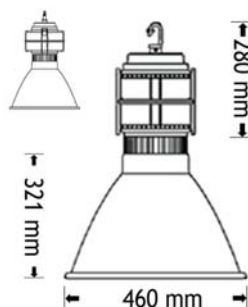

PLANET – PLANET SPOT

Cód. 132000

REFERENCIA	CONSUMO	VOLTAJE		FACTOR DE POTENCIA		EFICIENCIA		LÚMENES
1320040751/2	40W	AC 220V (85V~265V) (50~60Hz) DC 24V (22V~28V)		> 0,9	100 lm/W			3000 lm
1320060751/2	60W							6000 lm
1320100751/2	100W							10000 lm
RANGO DE TEMP. LUMINICA		ANGULO	CRI	COLOR	VIDA ÚTIL	IP	PESO	MATERIALES
-40°C ~ +45°C		70°	Ra>80	5500K/3000K	>50.000 hrs	65	10,6 Kg	Aluminio de alta pureza - Cristal templado 5mm

REFERENCIA	CONSUMO	VOLTAJE		FACTOR DE POTENCIA		EFICIENCIA		LÚMENES
1320140751/2	40W	AC 220V (85V~265V) (50~60Hz) DC 24V (22V~28V)		> 0,9	100 lm/W			3000 lm
1320160751/2	60W							6000 lm
1320180751/2	100W							10000 lm
RANGO DE TEMP. LUMINICA		ANGULO	CRI	COLOR	VIDA ÚTIL	IP	PESO	MATERIALES
-40°C ~ +45°C		40°	Ra>80	5500K/3000K	>50.000 hrs	65	10,6 Kg	Aluminio de alta pureza - Cristal templado 5mm