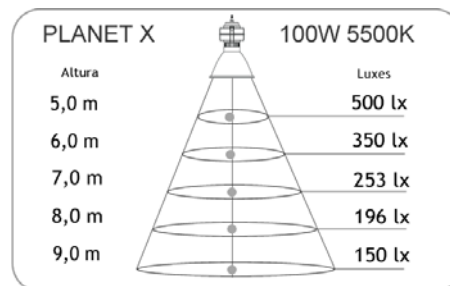

PLANET – PLANET SPOT

Cód. 132000

REFERENCIA	CONSUMO	VOLTAJE		FACTOR DE POTENCIA		EFICIENCIA		LÚMENES
1320040751/2	40W	AC 220V (85V~265V) (50~60Hz) DC 24V (22V~28V)		> 0,9	100 lm/W			3000 lm
1320060751/2	60W							6000 lm
1320100751/2	100W							10000 lm
RANGO DE TEMP. LUMINICA		ANGULO	CRI	COLOR	VIDA ÚTIL	IP	PESO	MATERIALES
-40°C ~ +45°C		70°	Ra>80	5500K/3000K	>50.000 hrs	65	10,6 Kg	Aluminio de alta pureza - Cristal templado 5mm

REFERENCIA	CONSUMO	VOLTAJE		FACTOR DE POTENCIA		EFICIENCIA		LÚMENES
1320140751/2	40W	AC 220V (85V~265V) (50~60Hz) DC 24V (22V~28V)		> 0,9	100 lm/W			3000 lm
1320160751/2	60W							6000 lm
1320180751/2	100W							10000 lm
RANGO DE TEMP. LUMINICA		ANGULO	CRI	COLOR	VIDA ÚTIL	IP	PESO	MATERIALES
-40°C ~ +45°C		40°	Ra>80	5500K/3000K	>50.000 hrs	65	10,6 Kg	Aluminio de alta pureza - Cristal templado 5mm