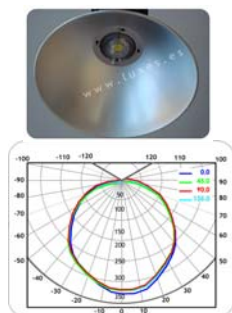

PLANET – PLANET SPOT

Cód. 132000

REFERENCIA	CONSUMO	VOLTAJE		FACTOR DE POTENCIA		EFICIENCIA		LÚMENES
1320040751/2	40W	AC 220V (85V~265V) (50~60Hz) DC 24V (22V~28V)		> 0,9	100 lm/W			3000 lm
1320060751/2	60W							6000 lm
1320100751/2	100W							10000 lm
RANGO DE TEMP. LUMINICA		ANGULO	CRI	COLOR	VIDA ÚTIL	IP	PESO	MATERIALES
-40°C ~ +45°C		70°	Ra>80	5500K/3000K	>50.000 hrs	65	10,6 Kg	Aluminio de alta pureza - Cristal templado 5mm

REFERENCIA	CONSUMO	VOLTAJE		FACTOR DE POTENCIA		EFICIENCIA		LÚMENES
1320140751/2	40W	AC 220V (85V~265V) (50~60Hz) DC 24V (22V~28V)		> 0,9	100 lm/W			3000 lm
1320160751/2	60W							6000 lm
1320180751/2	100W							10000 lm
RANGO DE TEMP. LUMINICA		ANGULO	CRI	COLOR	VIDA ÚTIL	IP	PESO	MATERIALES
-40°C ~ +45°C		40°	Ra>80	5500K/3000K	>50.000 hrs	65	10,6 Kg	Aluminio de alta pureza - Cristal templado 5mm