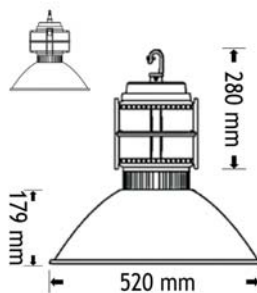

PLANET – PLANET SPOT

Cód. 132000

REFERENCIA	CONSUMO	VOLTAJE		FACTOR DE POTENCIA		EFICIENCIA		LÚMENES
1320040751/2	40W	AC 220V (85V~265V) (50~60Hz) DC 24V (22V~28V)		> 0,9	100 lm/W			3000 lm
1320060751/2	60W							6000 lm
1320100751/2	100W							10000 lm
RANGO DE TEMP. LUMINICA		ANGULO	CRI	COLOR	VIDA ÚTIL	IP	PESO	MATERIALES
-40°C ~ +45°C		70°	Ra>80	5500K/3000K	>50.000 hrs	65	10,6 Kg	Aluminio de alta pureza - Cristal templado 5mm

REFERENCIA	CONSUMO	VOLTAJE		FACTOR DE POTENCIA		EFICIENCIA		LÚMENES
1320140751/2	40W	AC 220V (85V~265V) (50~60Hz) DC 24V (22V~28V)		> 0,9	100 lm/W			3000 lm
1320160751/2	60W							6000 lm
1320180751/2	100W							10000 lm
RANGO DE TEMP. LUMINICA		ANGULO	CRI	COLOR	VIDA ÚTIL	IP	PESO	MATERIALES
-40°C ~ +45°C		40°	Ra>80	5500K/3000K	>50.000 hrs	65	10,6 Kg	Aluminio de alta pureza - Cristal templado 5mm