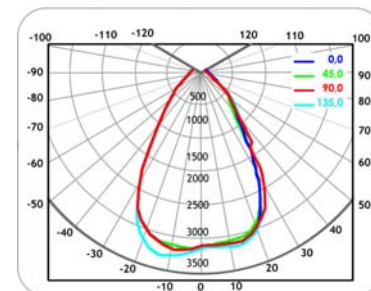

PLANET – PLANET SPOT

Cód. 132000

REFERENCIA	CONSUMO	VOLTAJE		FACTOR DE POTENCIA		EFICIENCIA		LÚMENES
1320040751/2	40W	AC 220V (85V~265V) (50~60Hz) DC 24V (22V~28V)		> 0,9	100 lm/W			3000 lm
1320060751/2	60W							6000 lm
1320100751/2	100W							10000 lm
RANGO DE TEMP. LUMINICA		ANGULO	CRI	COLOR	VIDA ÚTIL	IP	PESO	MATERIALES
-40°C ~ +45°C		70°	Ra>80	5500K/3000K	>50.000 hrs	65	10,6 Kg	Aluminio de alta pureza - Cristal templado 5mm

REFERENCIA	CONSUMO	VOLTAJE		FACTOR DE POTENCIA		EFICIENCIA		LÚMENES
1320140751/2	40W	AC 220V (85V~265V) (50~60Hz) DC 24V (22V~28V)		> 0,9	100 lm/W			3000 lm
1320160751/2	60W							6000 lm
1320180751/2	100W							10000 lm
RANGO DE TEMP. LUMINICA		ANGULO	CRI	COLOR	VIDA ÚTIL	IP	PESO	MATERIALES
-40°C ~ +45°C		40°	Ra>80	5500K/3000K	>50.000 hrs	65	10,6 Kg	Aluminio de alta pureza - Cristal templado 5mm